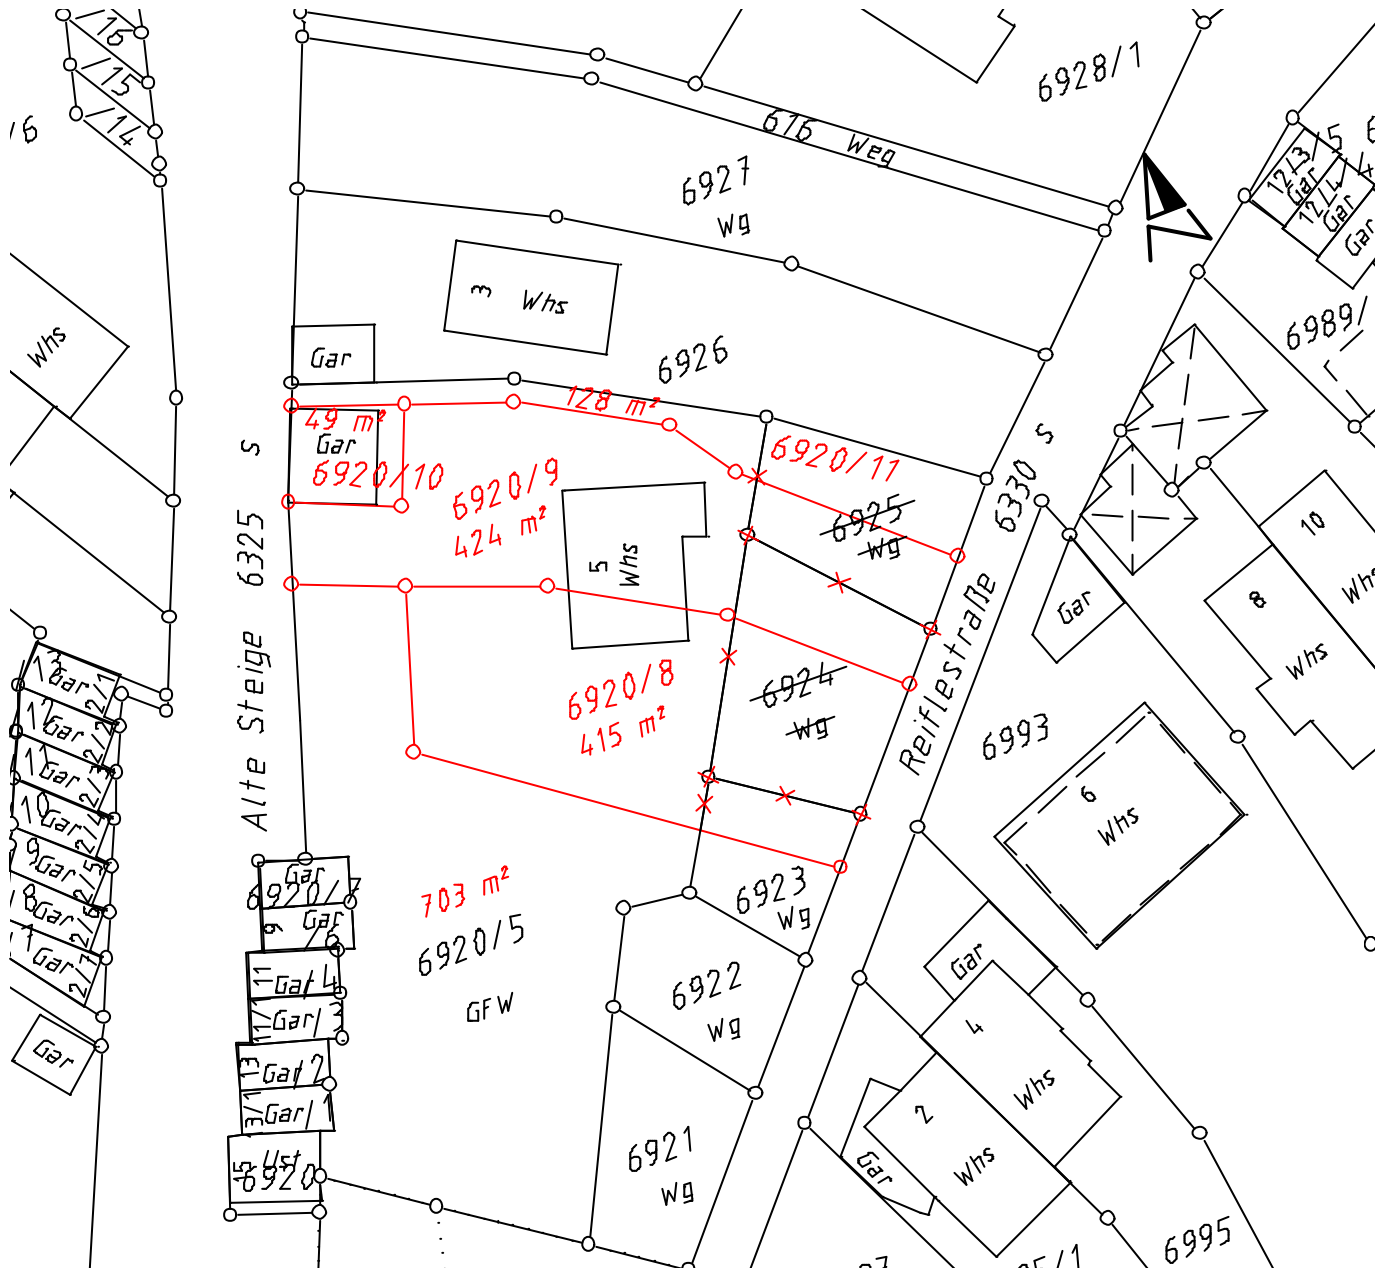

# VERTRAGSLAGEPLAN

Kreis : Rems-Murr  
Gemeinde : Berglen  
Gemarkung : Rettersburg

Aktueller Auszug aus dem Liegenschaftskataster

gefertigt:

Winnenden, 29.11.2004

Maßstab 1: 500

**PETER JAVORSKY**  
VERMESSUNGSBÜRO